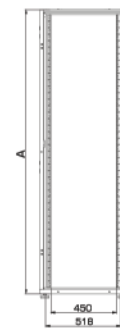

www.cmo.ru

Серия ШТК-С Проф

Высота (U)

42, 45*, 48

Ширина (мм)

600, 800

Глубина (мм)

1000, 1200

Установка и доступ к оборудованию

Доступ возможен с четырех сторон, через боковые горизонтальные стенки, переднюю и заднюю двери. Шкаф имеет 4 оцинкованные вертикальные направляющие с удобной регулировкой по глубине. В верхней части шкафа устанавливается панель с четырьмя кабельными вводами 80x120 мм и отверстиями для фиксации кабельных каналов. Нижняя часть шкафа – полая, обеспечивает хороший доступ к коммуникациям в подготовленном помещении. В основании шкафа также предусмотрена установка панелей различного назначения. Задняя часть шкафа стандартно комплектуется вертикальными кабельными органайзерами шириной 100 мм, перфорированными для удобного размещения блоков розеток, укладки и фиксации кабеля. В основание шкафа установлены винтовые опоры (ножки) и поворотные ролики. Предусмотрено крепление основания шкафа к полу. Система заземления входит в стандартную комплектацию.

Технические характеристики ШТК-С Проф

Вид спереди и сзади

Вид сбоку

Вид снизу

Вид сверху

Вид спереди (внутренняя часть)

Вид сбоку (внутренняя часть)

Модификация	Высота (U)	Высота (мм)	Ширина (мм)	Глубина (мм)	Полезная глубина (мм)	Распределенная нагрузка (кг)
ШТК-СП-42.6.10	42	1950	600	1000	750	1350
ШТК-СП-42.8.10	42	1950	800	1000	750	1350
ШТК-СП-42.6.12	42	1950	600	1200	950	1350
ШТК-СП-42.8.12	42	1950	800	1200	950	1350
ШТК-СП-48.6.10	48	2215	600	1000	750	1350
ШТК-СП-48.8.10	48	2215	800	1000	750	1350
ШТК-СП-48.6.12	48	2215	600	1200	950	1350
ШТК-СП-48.8.12	48	2215	800	1200	950	1350