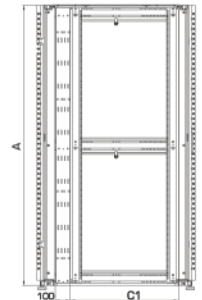

Конструкция

Шкаф поставляется в собранном виде. Две массивные сварные рамы, соединенные комплектом швеллеров, обеспечивают повышенную жесткость конструкции. Верхняя часть шкафа блокируется панелью с кабельными вводами, нижняя – полая, подготовлена для установки панелей различного назначения. Шкаф оптимизирован для размещения серверного оборудования, имеет повышенную статическую нагрузочную способность до 1350 кг.

Установка и доступ к оборудованию

Доступ возможен с четырех сторон, через боковые горизонтальные стенки, переднюю и заднюю двери. Шкаф имеет 4 оцинкованные вертикальные направляющие с удобной регулировкой по глубине. В верхней части шкафа устанавливается панель с четырьмя кабельными вводами 80x120 мм и отверстиями для фиксации кабельных каналов. Нижняя часть шкафа – полая, обеспечивает хороший доступ к коммуникациям в подготовленном помещении. В основании шкафа также предусмотрена установка панелей различного назначения. Задняя часть шкафа стандартно комплектуется вертикальными кабельными органайзерами шириной 100 мм, перфорированными для удобного размещения блоков розеток, укладки и фиксации кабеля. В основание шкафа установлены винтовые опоры (ножки) и поворотные ролики. Предусмотрено крепление основания шкафа к полу. Система заземления входит в стандартную комплектацию.

Технические характеристики ШТК-С Проф

Вид спереди и сзади

Вид сбоку

Вид снизу

Вид сверху

Вид спереди (внутренняя часть)

Вид сбоку (внутренняя часть)

Модификация	Высота (U)	Высота (мм)	Ширина (мм)	Глубина (мм)	Полезная глубина (мм)	Распределенная нагрузка (кг)
ШТК-СП-42.6.10	42	1950	600	1000	750	1350
ШТК-СП-42.8.10	42	1950	800	1000	750	1350
ШТК-СП-42.6.12	42	1950	600	1200	950	1350
ШТК-СП-42.8.12	42	1950	800	1200	950	1350
ШТК-СП-48.6.10	48	2215	600	1000	750	1350
ШТК-СП-48.8.10	48	2215	800	1000	750	1350
ШТК-СП-48.6.12	48	2215	600	1200	950	1350
ШТК-СП-48.8.12	48	2215	800	1200	950	1350